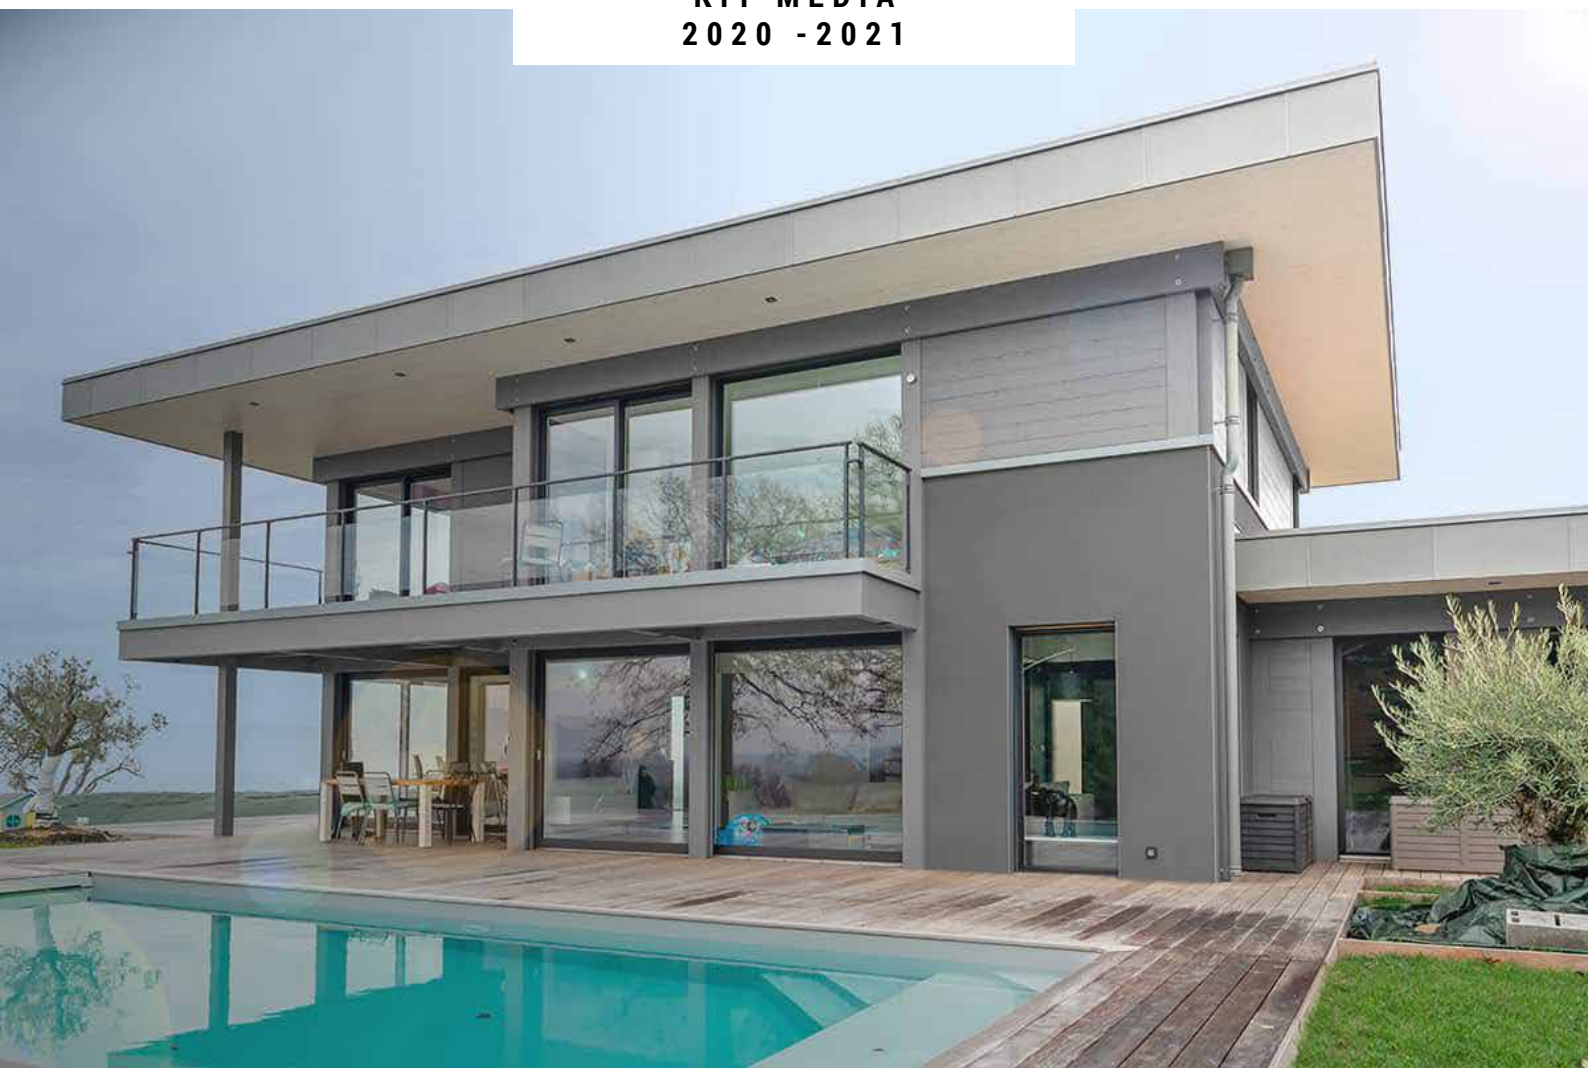

EDEN HOME

LE MAGAZINE, ÉDITION #01

**KIT MÉDIA
2020 - 2021**

ÉDITION ANNUELLE

E D E H O M E

LE MAGAZINE, ÉDITION #01

EDEN HOME CONSTRUCTEUR SUR MESURE

**CONSTRUCTEUR DE MAISONS SUR MESURE EN HAUTE-SAVOIE,
À ANNECY EDEN HOME INTERVIENT ÉGALEMENT EN SAVOIE ET DANS LE PAYS DE GEX.**

Eden Home, c'est l'association depuis 2008 de deux entrepreneurs, forts d'une riche expérience terrain et d'une vraie expertise dans leur domaine respectif. Deux hommes qui partagent les mêmes aspirations et les mêmes perspectives d'innovation, orientées vers les qualités techniques, environnementales, énergétiques, esthétiques et de bien-être.

Leur objectif : vous proposer des maisons contemporaines sur mesure, de belles réalisations aux finitions de qualité.

Eden Home, c'est l'alliance de procédés de réalisation novateurs du charpentier avec l'exigence et le suivi de chantier sans faille du constructeur.

E D E Ñ H O M E

LE MAGAZINE, ÉDITION #01

L'ADN DU MAGAZINE

- La maison contemporaine dans toute sa splendeur
- Les visages à découvert (présentation des hommes et des femmes de l'entreprise)
- Un savoir-faire sur mesure
- Lancement de la marque Eden Home Montagne, en route vers les sommets
- L'ADN, un luxe sobre
- L'art de vivre tout en haut
- Planche tendance déco